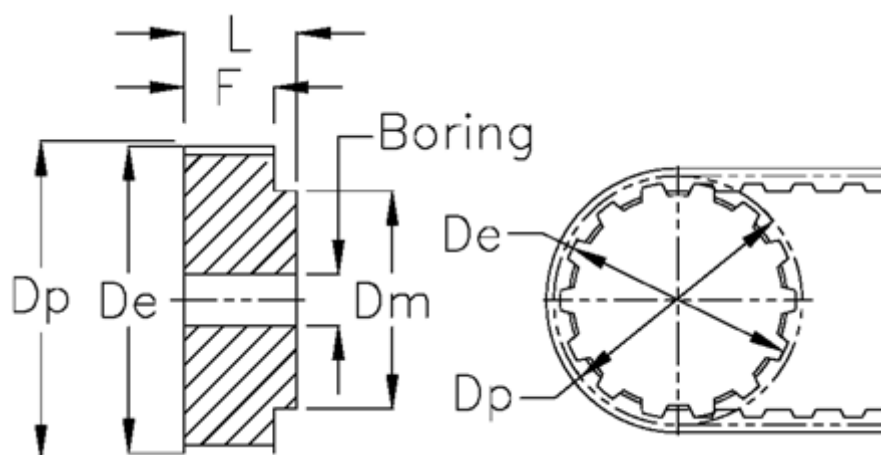

Varenummer: 604146036037
Beskrivelse: Tandremskive med nav
36 XL 037

Mål

Bredde	= XL 037	Max boring = 23
De	= 57.7	Tandantal = 36
Deling	= 1/5"	Vægt = 0.13
Dm	= 38	
Dp	= 58.21	
F	= 14.3	
Forboring	= 8	
L	= 25.4	